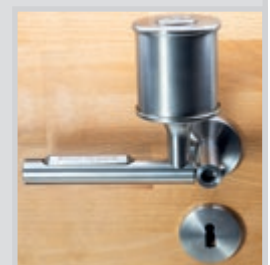

Beschichtungen (auf Anfrage):

- in den Farben Edelstahl (unbeschichtet)
- Messing, Kupfer, Anthrazit und Schwarz

MEDE TECHNİK®

MEDE Technik GmbH
Rudolf-Diesel-Str. 13
78576 Emmingen

*Fragen Sie bei uns nach.
Eine Garnitur 298 Euro / netto.
Rabatt bei größeren Mengen möglich.*

Tel.: +49(0)7465 893
Fax: +49(0)7465 2262
info@mede.de
www.mede.de