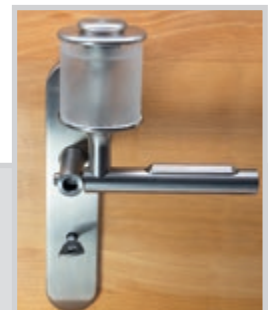

Beschichtungen (auf Anfrage):

- in den Farben Edelstahl (unbeschichtet)
- Messing, Kupfer, Anthrazit und Schwarz

MEDE TECHNİK®

MEDE Technik GmbH
Rudolf-Diesel-Str. 13
78576 Emmingen

*Fragen Sie bei uns nach.
Eine Garnitur 298 Euro / netto.
Rabatt bei größeren Mengen möglich.*

Tel.: +49(0)7465 893
Fax: +49(0)7465 2262
info@mede.de
www.mede.de