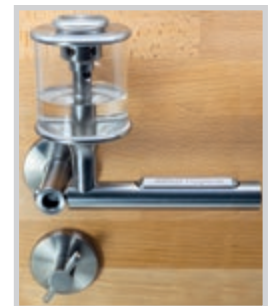

Beschichtungen (auf Anfrage):

- in den Farben Edelstahl (unbeschichtet)
- Messing, Kupfer, Anthrazit und Schwarz

MEDE TECHNİK®

MEDE Technik GmbH
Rudolf-Diesel-Str. 13
78576 Emmingen

*Fragen Sie bei uns nach.
Eine Garnitur 298 Euro / netto.
Rabatt bei größeren Mengen möglich.*

Tel.: +49(0)7465 893
Fax: +49(0)7465 2262
info@mede.de
www.mede.de